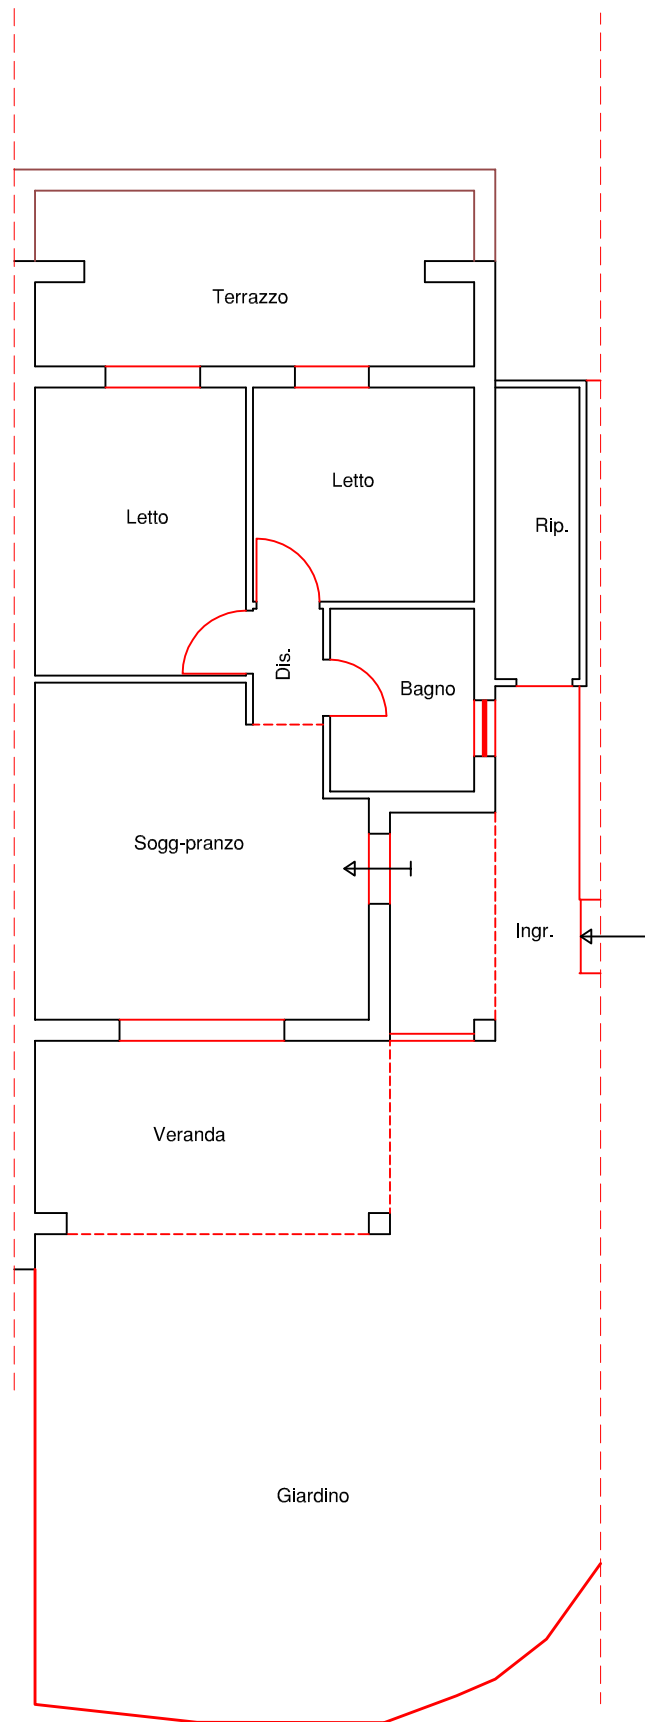

Residence "I Lentischi"

Appartamento n°1/B

piano terra

| |
|------------------------------------|
| Superficie appartamento mq 59,45 |
| Superficie veranda mq 14,30 |
| Superficie terrazzo+ingr. mq 29,70 |
| Superficie ripostiglio mq 5,65 |
| Superficie giardino mq 61,00 |