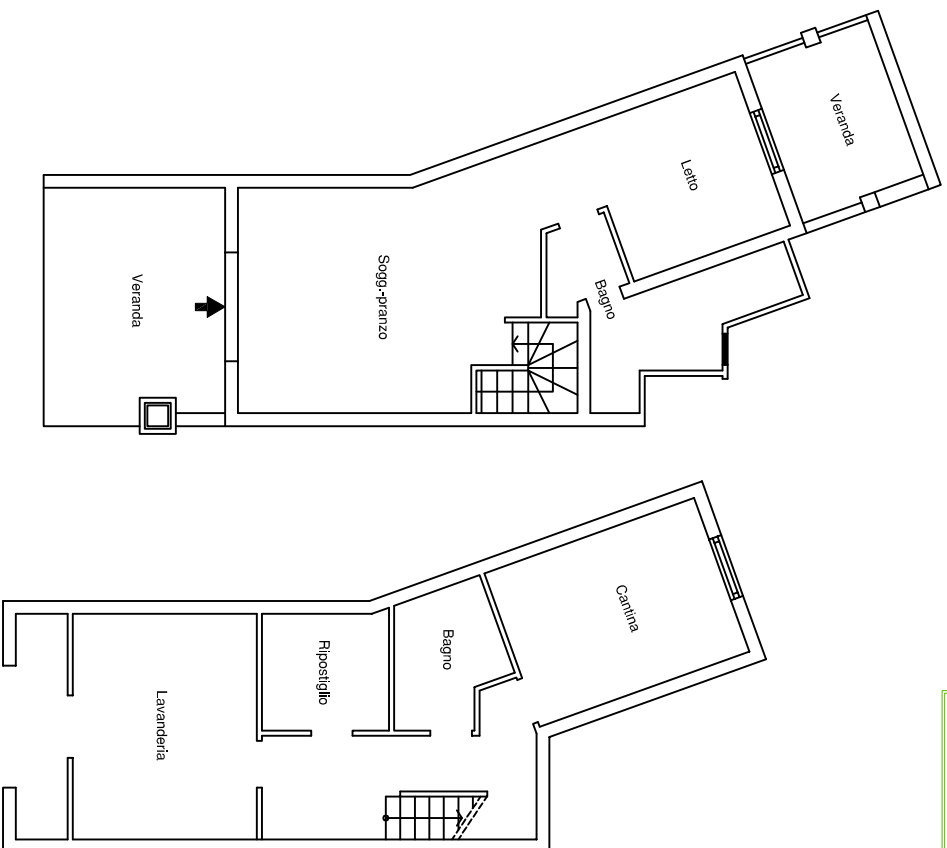

Appartamento n°8

Superficie piano terra	mq 55,10
Superficie piano interrato	mq 64,33
Superficie verande	mq 26,11
Superficie totale	mq 145,54

Prospetto fronte mare

Piano terra