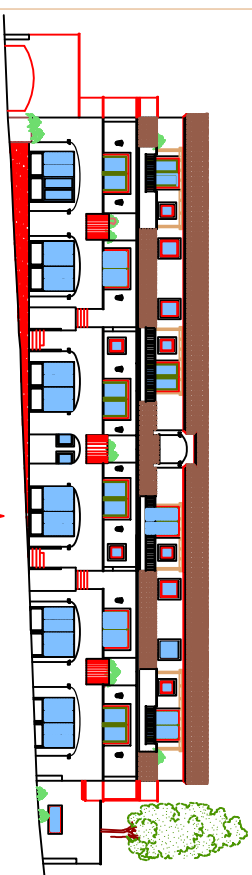

Appartamento n°4 - sub 45

Superficie appartamento	mq 84,60
Superficie cavedio	mq 9,50
Superficie veranda	mq 21,25
Superficie cortile	mq 18,40
Superficie totale	mq 133,75

Prospetto fronte mare

Appartamento nr 4

Planimetria Piano terra