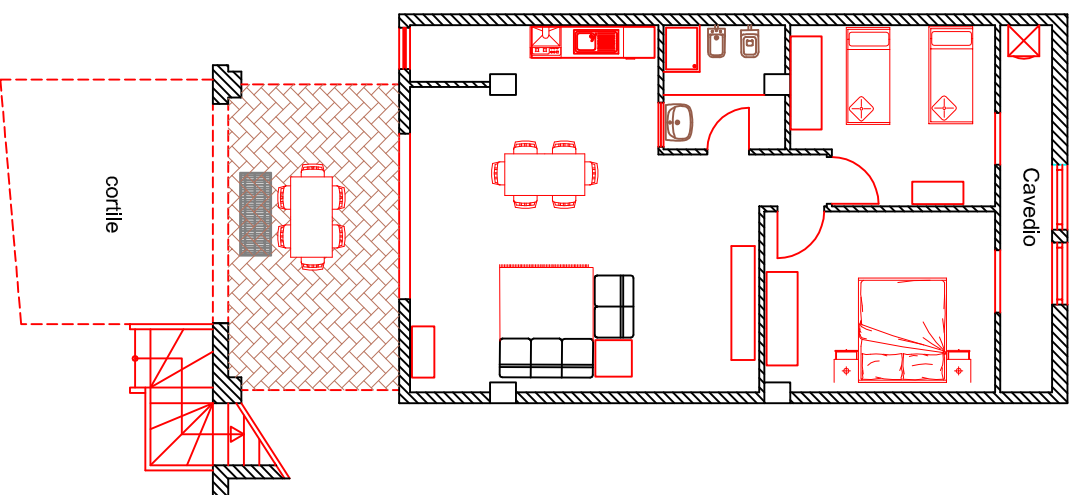

Appartamento n°4 - sub 45

Superficie appartamento	mq 84,60
Superficie cavedio	mq 9,50
Superficie veranda	mq 21,25
Superficie cortile	mq 18,40
Superficie totale	mq 133,75

Prospetto fronte mare

Appartamento nr 4

Planimetria Piano terra