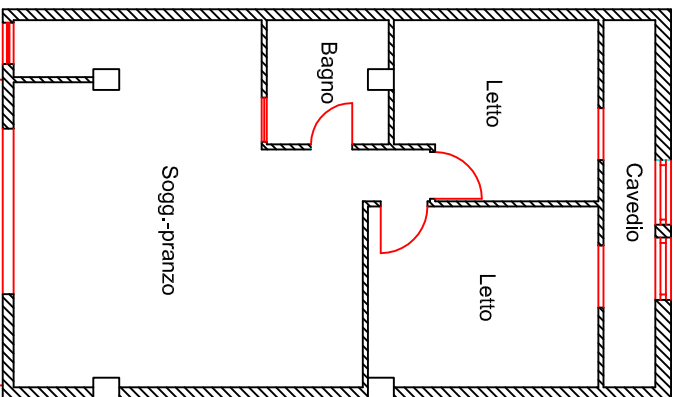

Appartamento n°4 - sub 45

Superficie appartamento	mq 84,60
Superficie cavedio	mq 9,50
Superficie veranda	mq 21,25
Superficie cortile	mq 18,40
Superficie totale	mq 133,75

Prospetto fronte mare

Appartamento nr 4

Planimetria Piano terra