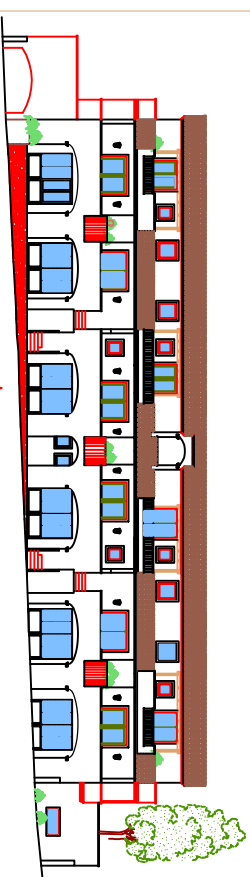

Appartamento n°3 - sub 44

Superficie appartamento	mq 82,45
Superficie cavedio	mq 9,20
Superficie veranda	mq 23,60
Superficie cortile	mq 21,00
Superficie totale	mq 136,25

Prospetto fronte mare

Appartamento nr 3

Planimetria Piano terra