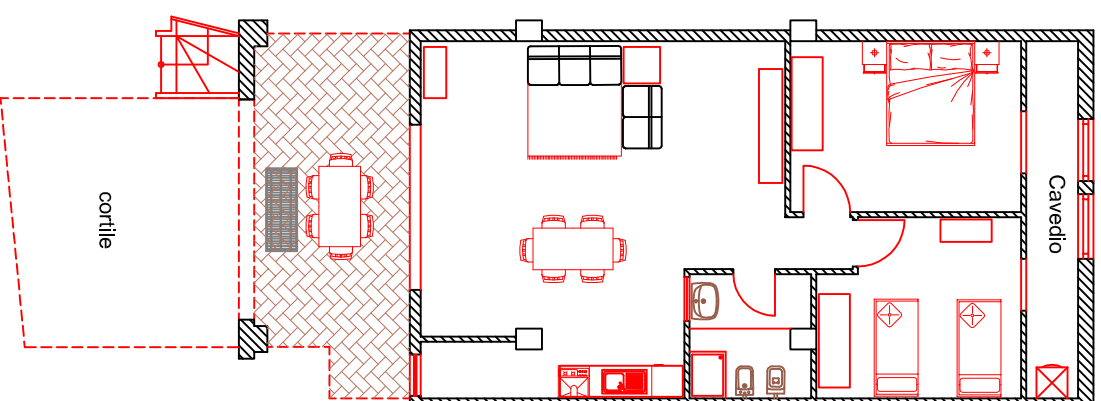

Appartamento n°3 - sub 44

Superficie appartamento	mq 82,45
Superficie cavedio	mq 9,20
Superficie veranda	mq 23,60
Superficie cortile	mq 21,00
Superficie totale	mq 136,25

Prospetto fronte mare

Appartamento nr 3

Planimetria Piano terra