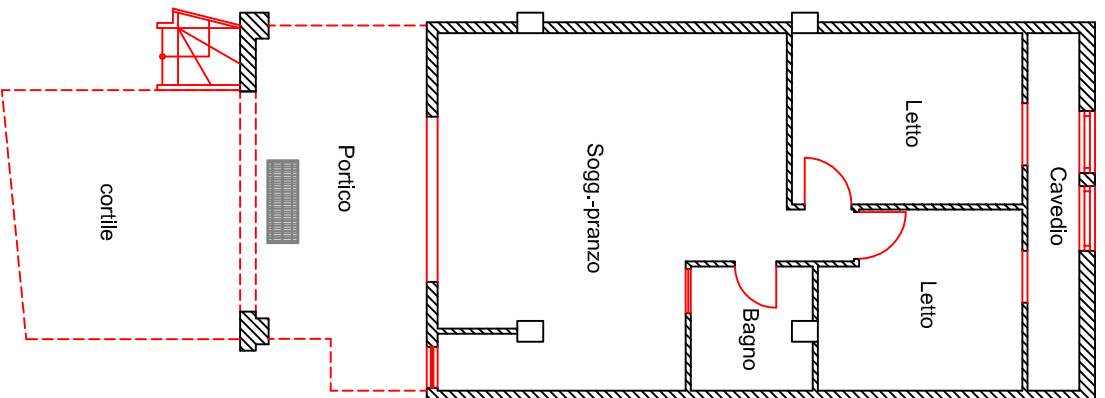

Appartamento n°3 - sub 44

Superficie appartamento	mq 82,45
Superficie cavedio	mq 9,20
Superficie veranda	mq 23,60
Superficie cortile	mq 21,00
Superficie totale	mq 136,25

Prospetto fronte mare

Appartamento nr 3

Planimetria Piano terra